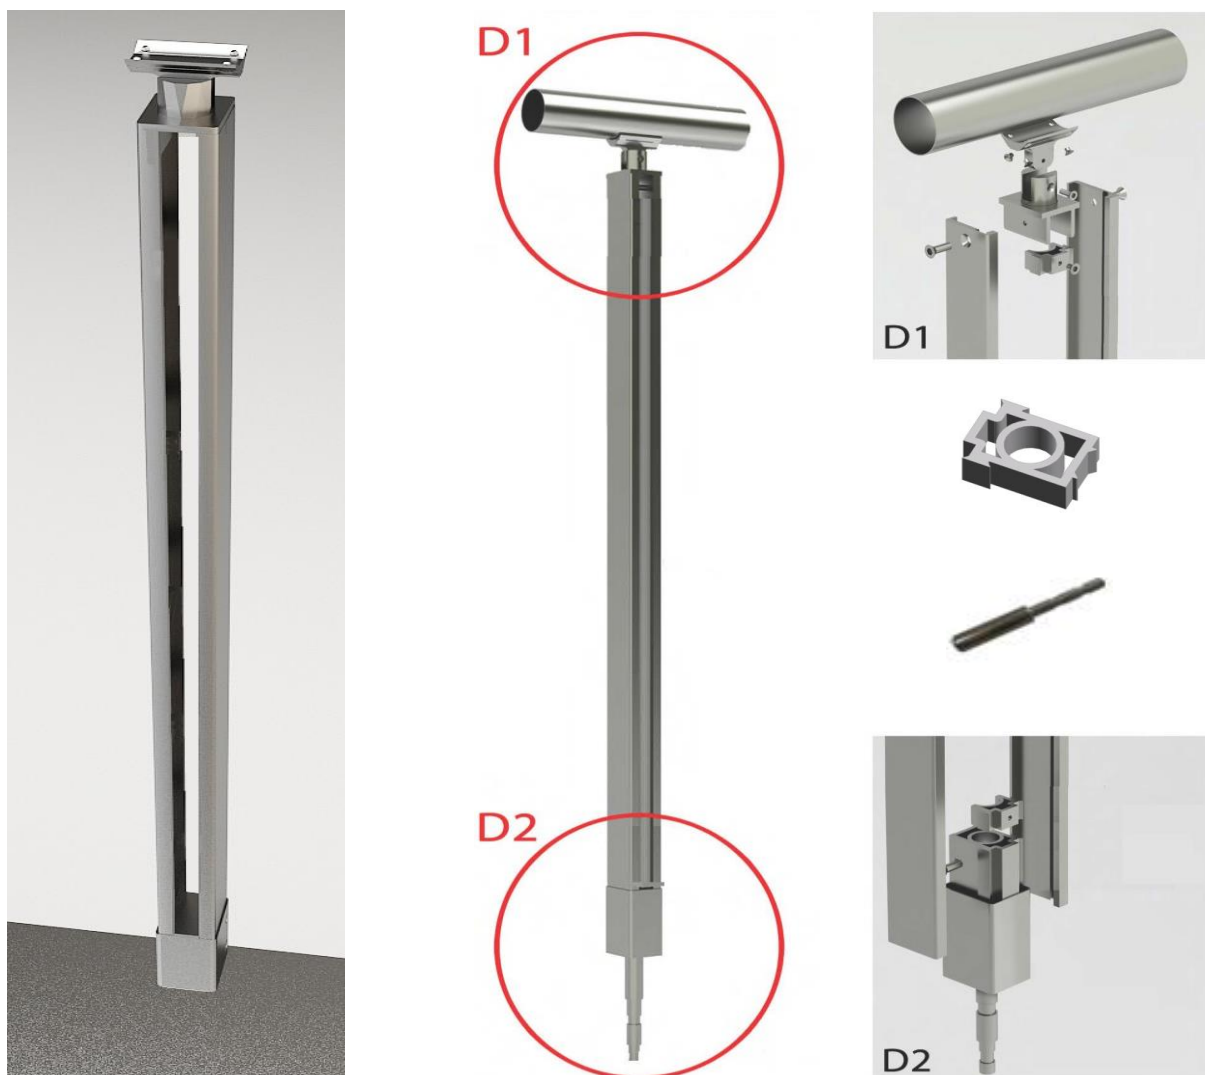

PREZENTARE SI DESCRIERE KIT MULTIFUNCTIONAL 48 - SISTEM 850

- Sistemul 850 - KIT 48, este un sistem modular cu prinderea numai pe pardoseala, format din:
  MONTANT aluminiu din doua lamele de 50 x 5 mm
  Flansele de prindere a celor doua lamele: flansa superioara in care se prinde si articulatia pentru mana curenta si flansa inferioara in care se prinde bolonul de otel
- In functie de tipul de balustrada dorit: cu bare orizontale, cu bare verticale sau cu sticla, KIT ul 48 se accesorizeaza cu:
  CURSOR, ce se foloseste pe toata lungimea KIT ului acolo unde se doreste interconectarea pieselor in conformitate cu sistemul de balustrada folosit: cu bare orizontale, cu bare verticale, cu sticla.
  BULON OTEL pentru fixare in pardoseala.
- In momentul in care comandati un KIT 48 pentru oricare din variante, acesta vine gata echipat, cu toate piesele mai sus mentionate, dvs veti face doar montajul KIT ului si a celorlalte materiale: mana curenta (rotunda sau patrata) cu accesoriile acesteia, barele decorative cu accesoriile acestora, respectiv sticla.
- KIT 48 - SISTEM 850 este agrementat si certificat la testele privind rezistenta la impact, putand fi instalat, in oricare varianta, pe oricare tip de cladire.